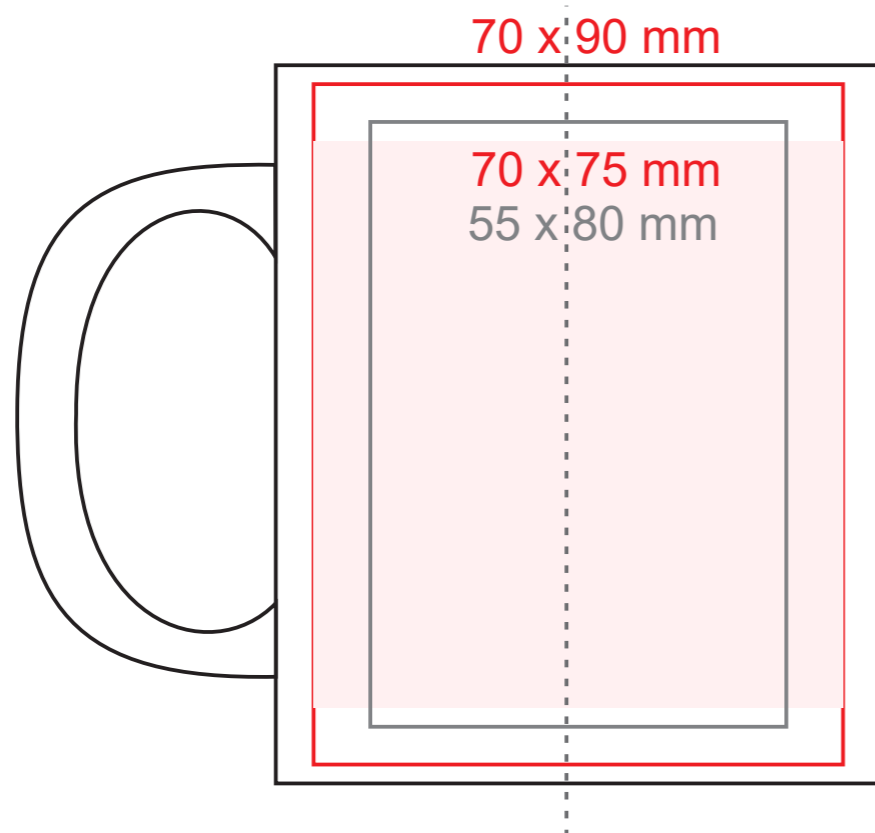

Tomek Magic

300 ml / h: 95 mm / Ø 80 mm

legenda

- Nadruk sublimacyjny, projekty fotograficzne (maksymalna powierzchnia zdobienia)
- Nadruk sublimacyjny, projekty z drobnymi elementami druku (bezpieczna powierzchnia zdobienia dla tekstu oraz drobnych elementów)
- Logo +