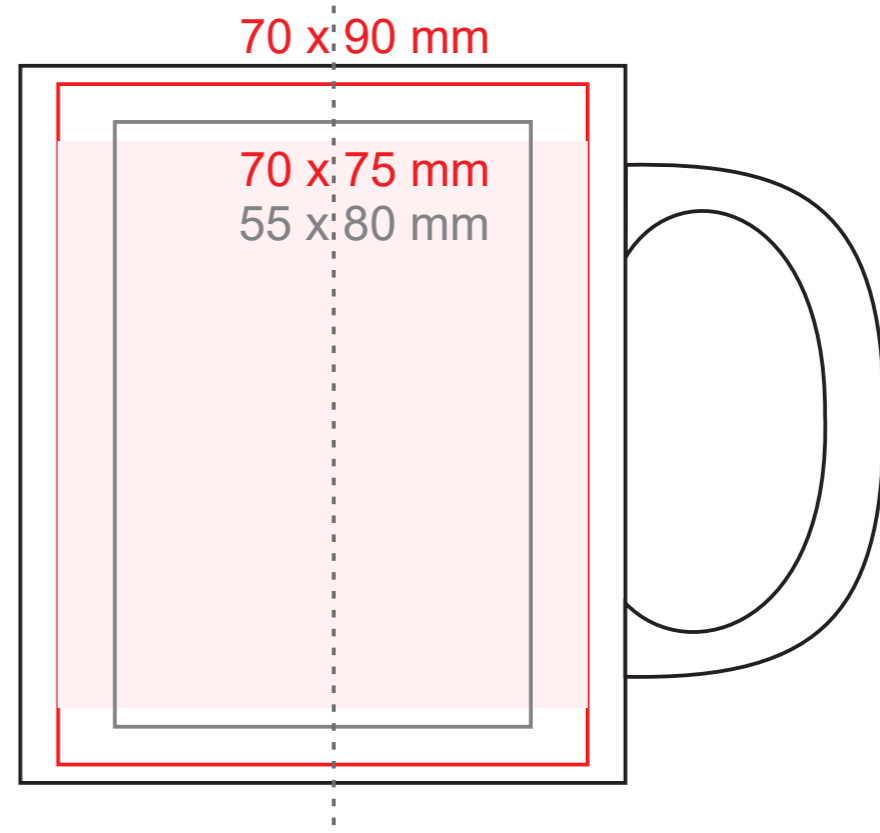

Tomek Magic

300 ml / h: 95 mm / Ø 80 mm

legenda

- Nadruk sublimacyjny, projekty fotograficzne (maksymalna powierzchnia zdobienia)
- Nadruk sublimacyjny, projekty z drobnymi elementami druku (bezpieczna powierzchnia zdobienia dla tekstu oraz drobnych elementów)
- Logo +