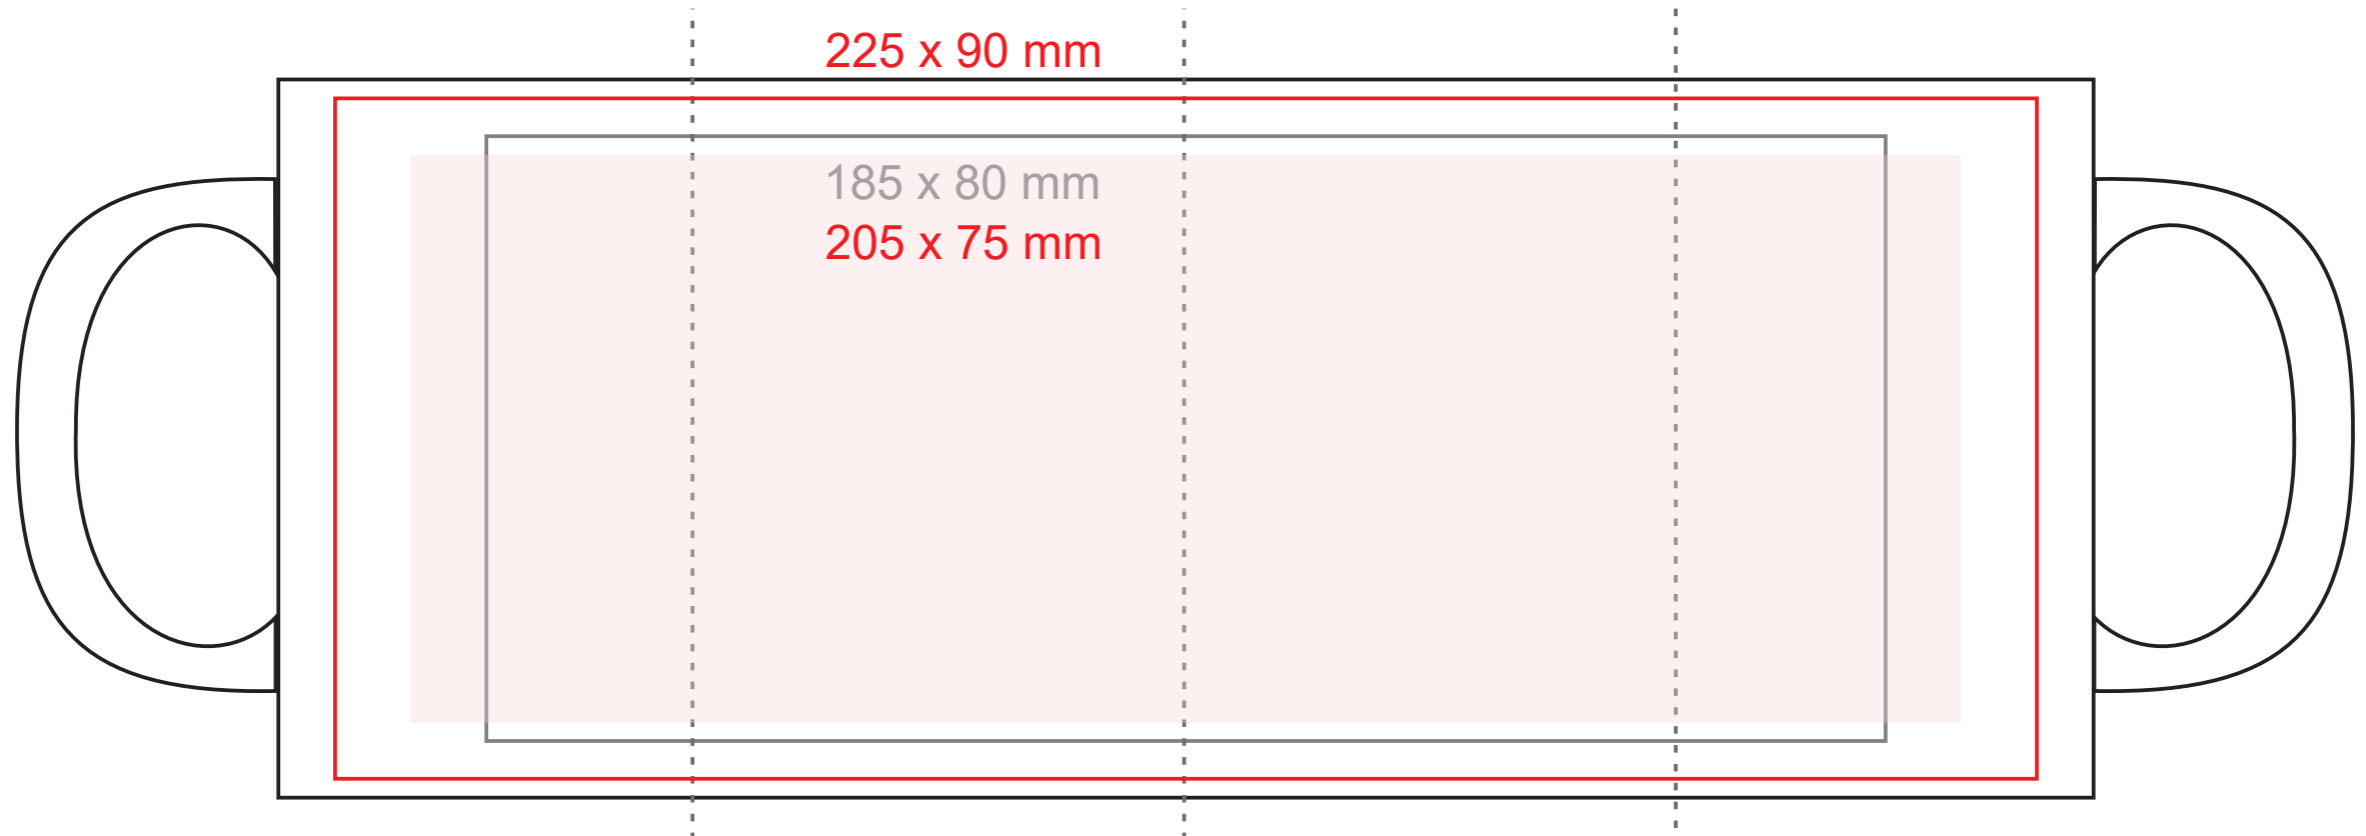

Tomek Magic

300 ml / h: 95 mm / Ø 80 mm

legenda

- Nadruk sublimacyjny, projekty fotograficzne (maksymalna powierzchnia zdobienia)
- Nadruk sublimacyjny, projekty z drobnymi elementami druku (bezpieczna powierzchnia zdobienia dla tekstu oraz drobnych elementów)
- Logo +